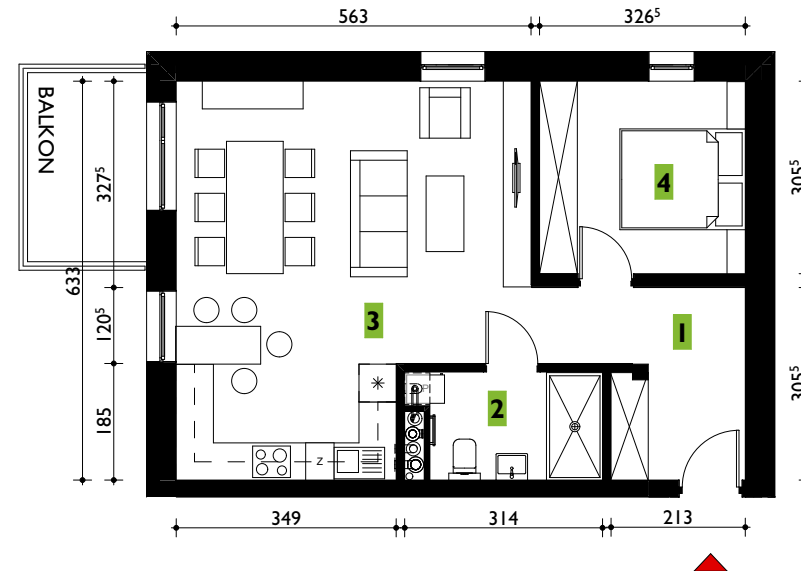

LOKALIZACJA W BUDYNKU [kondygnacja nr 4]

MIESZKANIE NR 9 - 54,48m² 2 pokoje

ZESTAWIENIE POWIERZCHNI MIESZKANIE 2 POKOJOWE		
1	Przedpokój	7,92 m ²
2	Łazienka	4,91 m ²
3	Salon + kuchnia	31,68 m ²
4	Pokój	9,97 m ²
Balkon M9		5,97 m ²

Zestawienie nie stanowi oferty handlowej w rozumieniu art. 66 §1 K.C. Aranżacje są poglądowe.