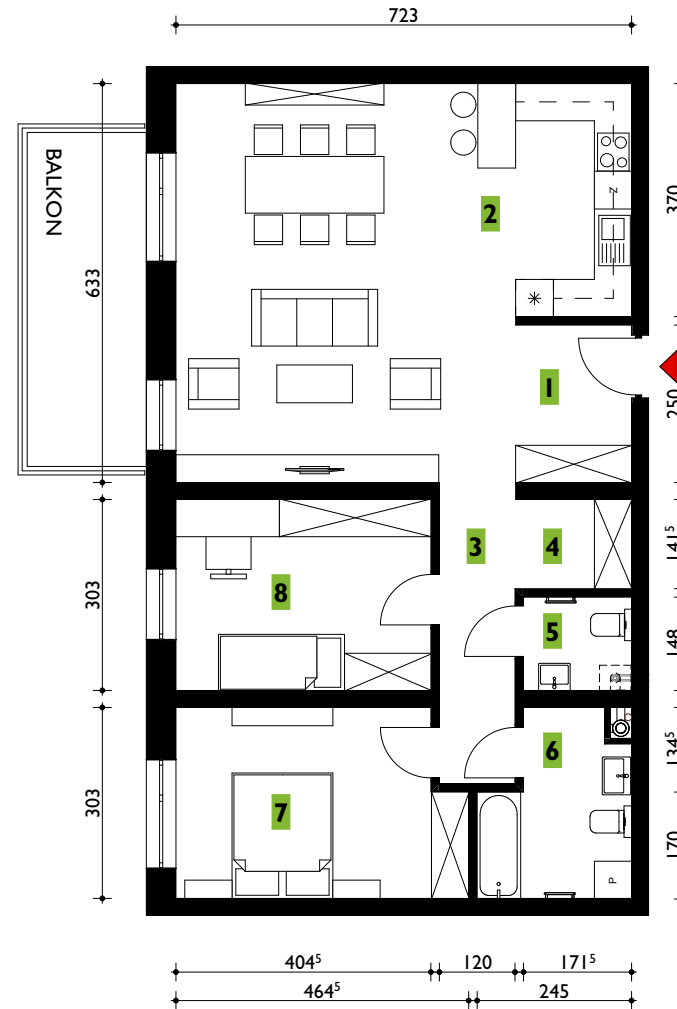

LOKALIZACJA W BUDYNKU [kondygnacja nr 3]

MIESZKANIE NR 7 - 88,13m² 3 pokoje

ZESTAWIENIE POWIERZCHNI MIESZKANIE 3 POKOJOWE		
1	Przedpokój	4,62 m ²
2	Salon + kuchnia	40,90 m ²
3	Korytarz	5,73 m ²
4	Korytarz	2,62 m ²
5	Wc	2,54 m ²
6	Łazienka	6,19 m ²
7	Pokój	13,27 m ²
8	Pokój	12,26 m ²
Balkon		10,02 m ²

Zestawienie nie stanowi oferty handlowej w rozumieniu art. 66 §1 K.C. Aranżacje są poglądowe.