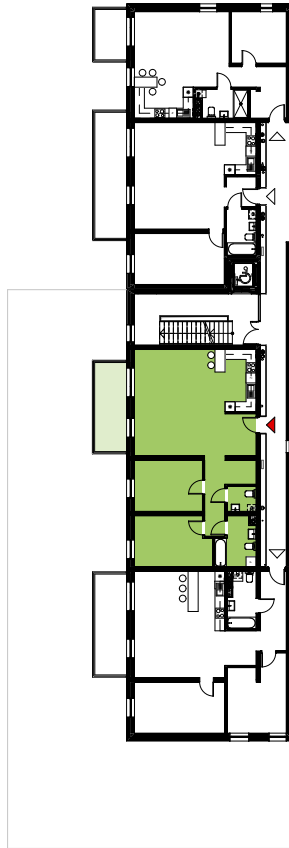

LOKALIZACJA W BUDYNKU [kondygnacja nr 3]

MIESZKANIE NR 7 - 88,13m² 3 pokoje

ZESTAWIENIE POWIERZCHNI MIESZKANIE 3 POKOJOWE		
1	Przedpokój	4,62 m ²
2	Salon + kuchnia	40,90 m ²
3	Korytarz	5,73 m ²
4	Korytarz	2,62 m ²
5	Wc	2,54 m ²
6	Łazienka	6,19 m ²
7	Pokój	13,27 m ²
8	Pokój	12,26 m ²
Balkon		10,02 m ²

Zestawienie nie stanowi oferty handlowej w rozumieniu art. 66 §1 K.C. Aranżacje są poglądowe.