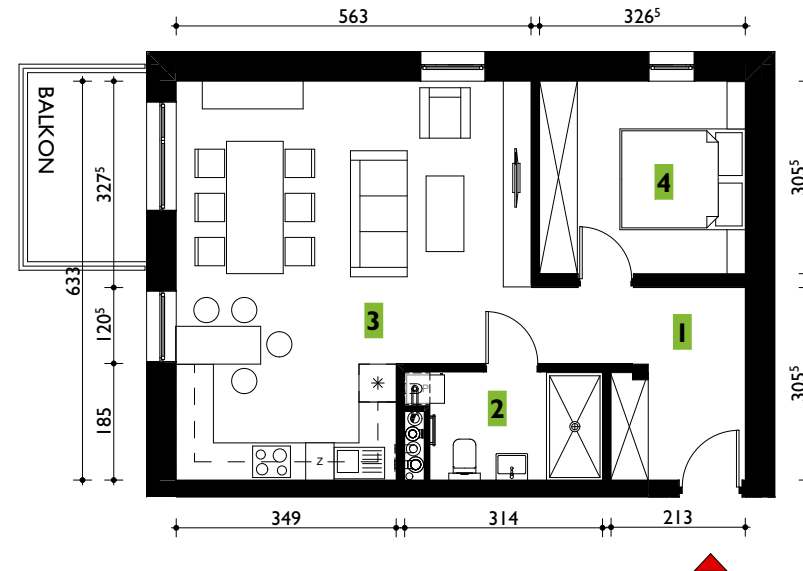

LOKALIZACJA W BUDYNKU [kondygnacja nr 3]

MIESZKANIE NR 5 - 54,48m² 2 pokoje

ZESTAWIENIE POWIERZCHNI MIESZKANIE 2 POKOJOWE		
1	Przedpokój	7,92 m ²
2	Łazienka	4,91 m ²
3	Salon + kuchnia	31,68 m ²
4	Pokój	9,97 m ²
Balkon M5		5,67 m ²

Zestawienie nie stanowi oferty handlowej w rozumieniu art. 66 §1 K.C. Aranżacje są poglądowe.