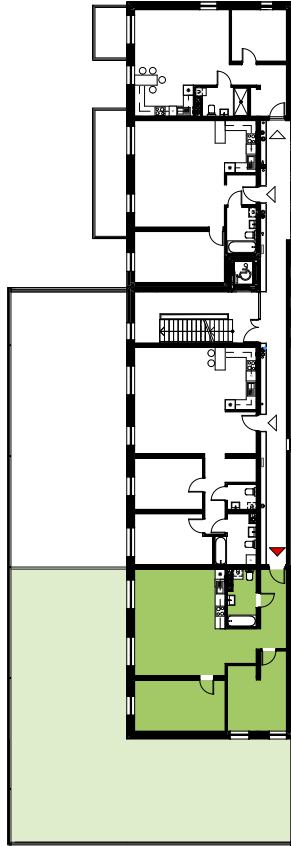

## LOKALIZACJA W BUDYNKU [ kondygnacja nr 2 ]

## MIESZKANIE NR 4 - 81,90m<sup>2</sup> 3 pokoje

ZESTAWIENIE POWIERZCHNI MIESZKANIE 3 POKOJOWE		
1	Przedpokój	11,34 m <sup>2</sup>
2	Pokój	14,79 m <sup>2</sup>
3	Pokój	16,30 m <sup>2</sup>
4	Salon + kuchnia	34,06 m <sup>2</sup>
5	Łazienka	5,41 m <sup>2</sup>
Taras		172,85 m <sup>2</sup>