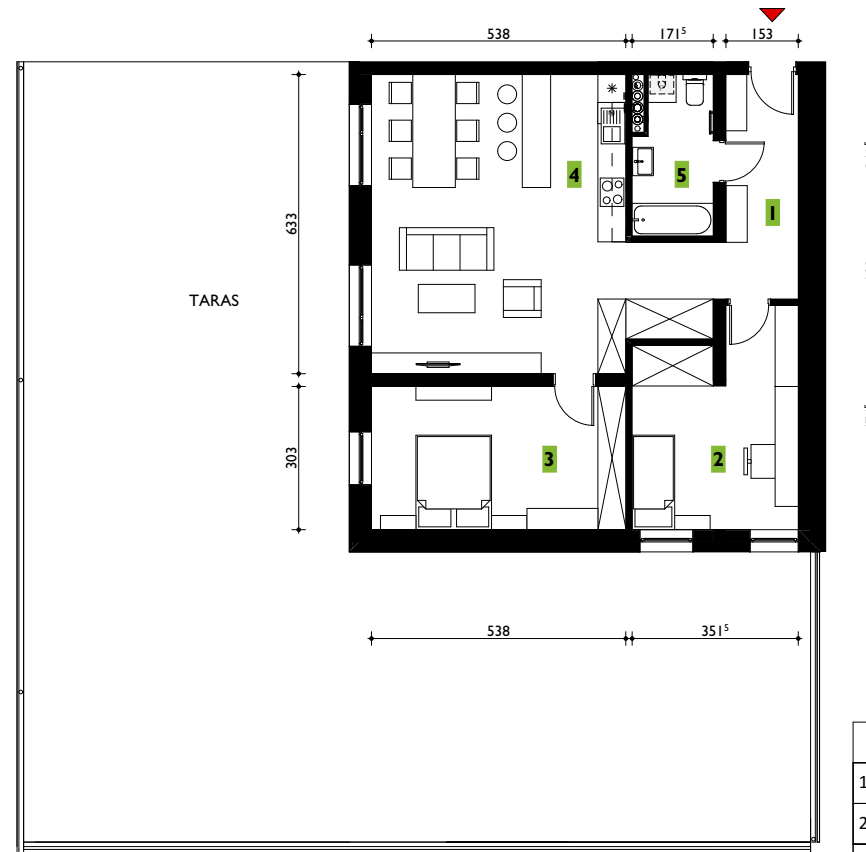

## LOKALIZACJA W BUDYNKU [ kondygnacja nr 2 ]

## MIESZKANIE NR 4 - 81,90m<sup>2</sup> 3 pokoje

ZESTAWIENIE POWIERZCHNI MIESZKANIE 3 POKOJOWE		
1	Przedpokój	11,34 m <sup>2</sup>
2	Pokój	14,79 m <sup>2</sup>
3	Pokój	16,30 m <sup>2</sup>
4	Salon + kuchnia	34,06 m <sup>2</sup>
5	Łazienka	5,41 m <sup>2</sup>
Taras		172,85 m <sup>2</sup>