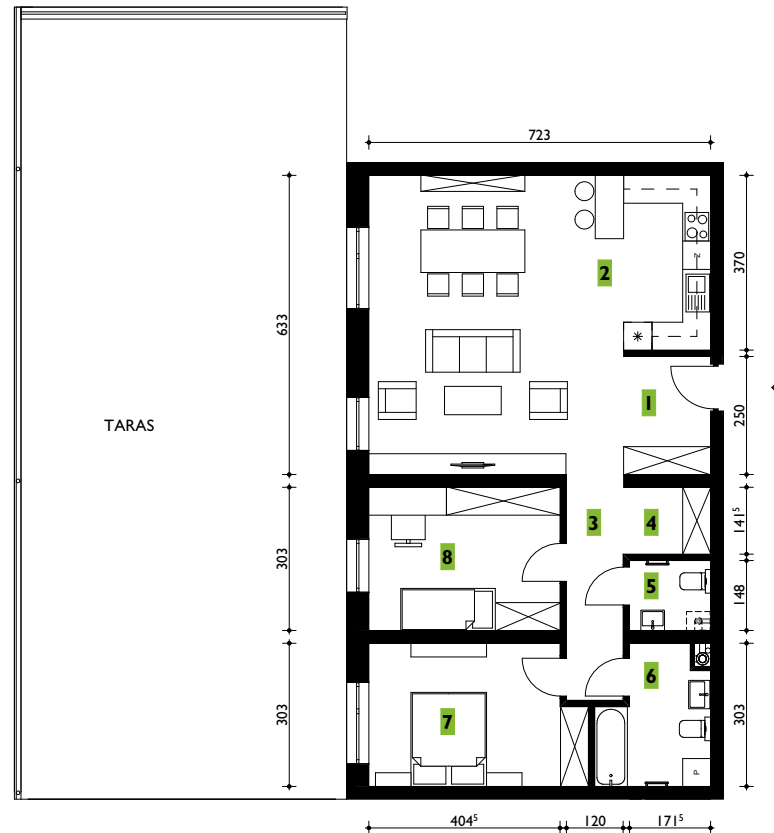

## LOKALIZACJA W BUDYNKU [ kondygnacja nr 2 ]

## MIESZKANIE NR 3 - 88,13m<sup>2</sup> 3 pokoje

ZESTAWIENIE POWIERZCHNI MIESZKANIE 3 POKOJOWE		
1	Przedpokój	4,62 m <sup>2</sup>
2	Salon + kuchnia	40,90 m <sup>2</sup>
3	Korytarz	5,73 m <sup>2</sup>
4	Korytarz	2,62 m <sup>2</sup>
5	Wc	2,54 m <sup>2</sup>
6	Łazienka	6,19 m <sup>2</sup>
7	Pokój	13,27 m <sup>2</sup>
8	Pokój	12,26 m <sup>2</sup>
Taras		112,82 m <sup>2</sup>