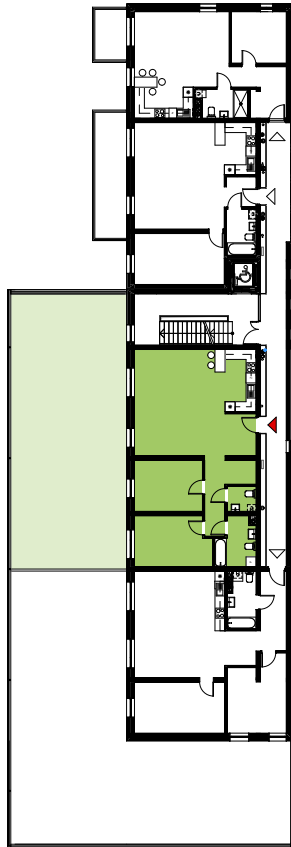

## LOKALIZACJA W BUDYNKU [ kondygnacja nr 2 ]

## MIESZKANIE NR 3 - 88,13m<sup>2</sup> 3 pokoje

ZESTAWIENIE POWIERZCHNI MIESZKANIE 3 POKOJOWE		
1	Przedpokój	4,62 m <sup>2</sup>
2	Salon + kuchnia	40,90 m <sup>2</sup>
3	Korytarz	5,73 m <sup>2</sup>
4	Korytarz	2,62 m <sup>2</sup>
5	Wc	2,54 m <sup>2</sup>
6	Łazienka	6,19 m <sup>2</sup>
7	Pokój	13,27 m <sup>2</sup>
8	Pokój	12,26 m <sup>2</sup>
Taras		112,82 m <sup>2</sup>