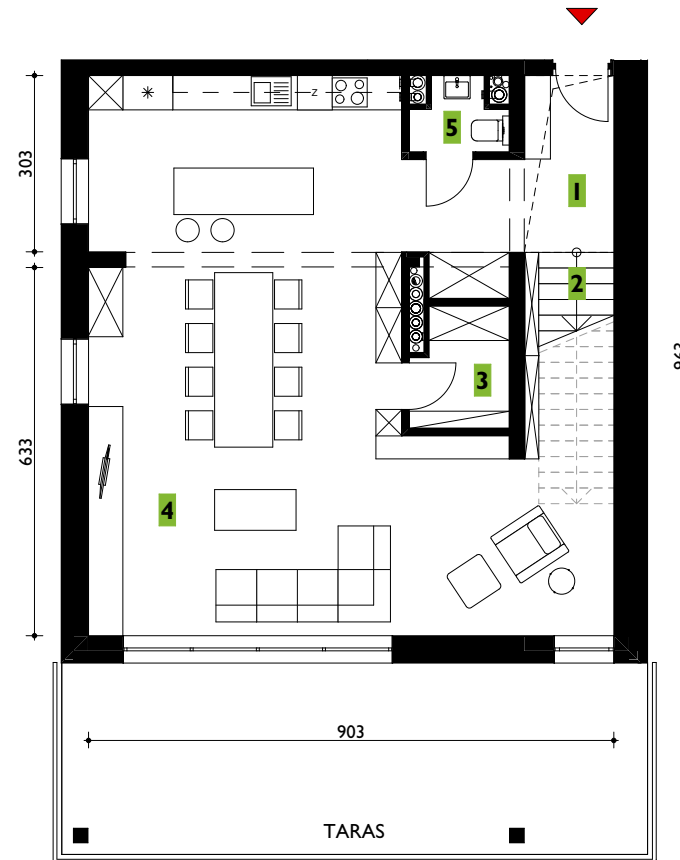

LOKALIZACJA W BUDYNKU [kondygnacja nr 4]

MIESZKANIE NR 12 - 175,30 m² 5 pokoi

POZIOM 1 [83,44 m²]

ZESTAWIENIE POWIERZCHNI POZIOM 1		
1	Przedpokój	9,10 m ²
2	Komunikacja	4,83 m ²
3	Spizarnia	3,29 m ²
4	Salon + kuchnia	64,44 m ²
5	Wc	1,78 m ²
Taras		33,13 m ²

Zestawienie nie stanowi oferty handlowej w rozumieniu art. 66 §1 K.C. Aranżacje są poglądowe.