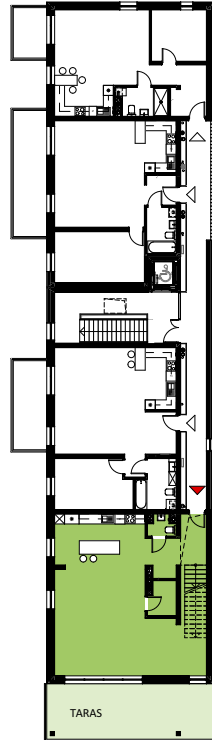

LOKALIZACJA W BUDYNKU [kondygnacja nr 4]

MIESZKANIE NR 12 - 175,30 m² 5 pokoi

POZIOM 1 [83,44 m²]

ZESTAWIENIE POWIERZCHNI POZIOM 1		
1	Przedpokój	9,10 m ²
2	Komunikacja	4,83 m ²
3	Spizarnia	3,29 m ²
4	Salon + kuchnia	64,44 m ²
5	Wc	1,78 m ²
Taras		33,13 m ²

Zestawienie nie stanowi oferty handlowej w rozumieniu art. 66 §1 K.C. Aranżacje są poglądowe.