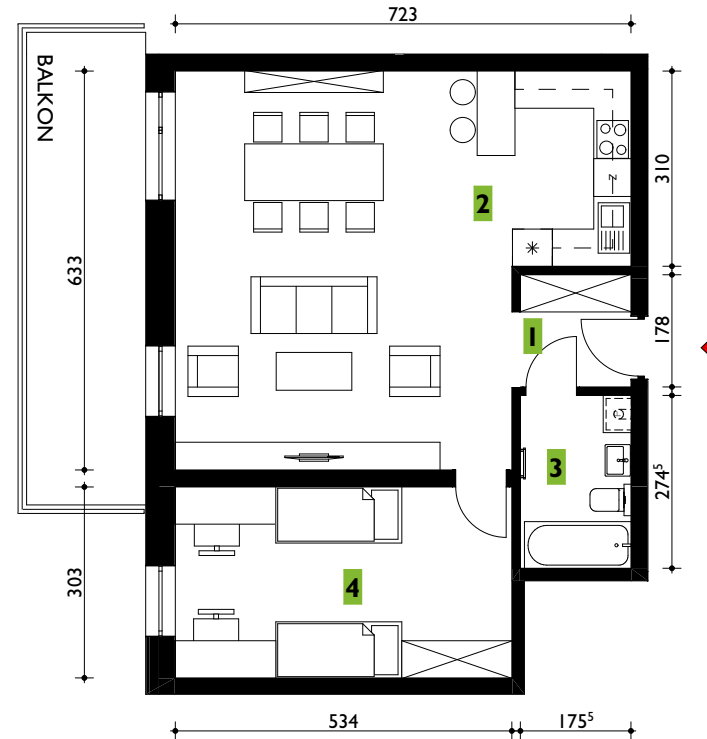

LOKALIZACJA W BUDYNKU [kondygnacja nr 4]

MIESZKANIE NR 10 - 63,77m² 2 pokoje

ZESTAWIENIE POWIERZCHNI MIESZKANIE 2 POKOJOWE		
1	Przedpokój	3,12 m ²
2	Salon + kuchnia	39,66 m ²
3	Łazienka	4,81 m ²
4	Pokój	16,18 m ²
Balkon M10		14,93 m ²

Zestawienie nie stanowi oferty handlowej w rozumieniu art. 66 §1 K.C. Aranżacje są poglądowe.